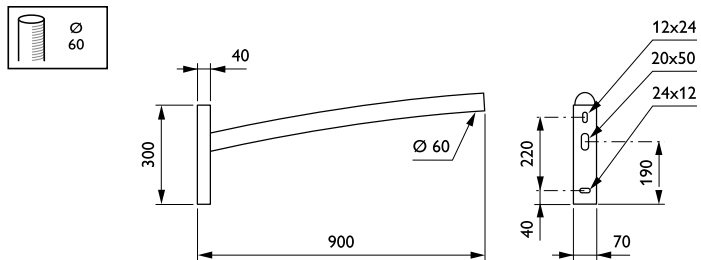

Fidji-uthouders

Maatschets

Fidji brackets JRB440