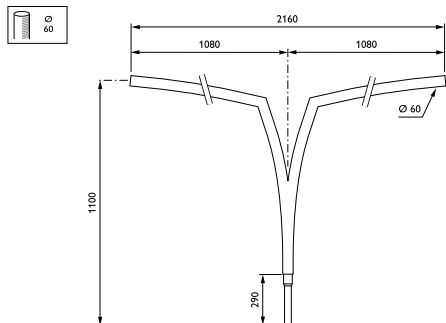

Fidji-uthouders

Maatschets

Fidji brackets JRB440