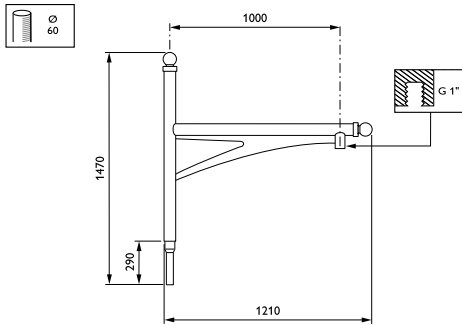

Kastelle-uthouders

Maatschets

Kastelle brackets JSB710