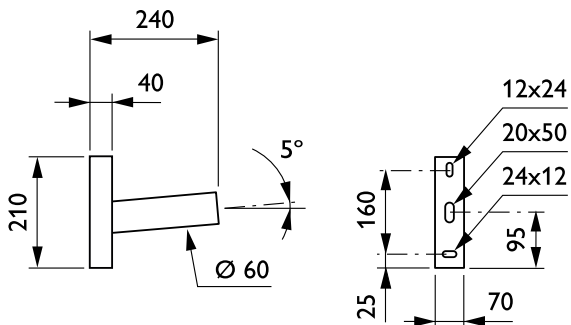

KC-uthouders

Maatschets

Commodity brackets JGM001