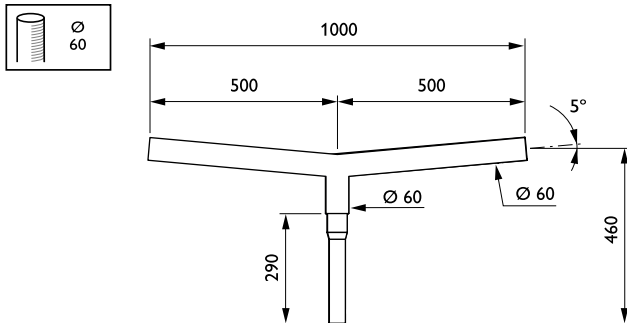

KC-uithouders

Maatschets

Commodity brackets JGM001