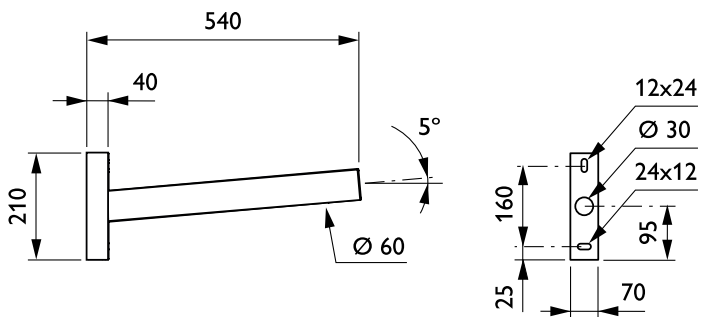

KC-uithouders

Maatschets

Commodity brackets JGM001