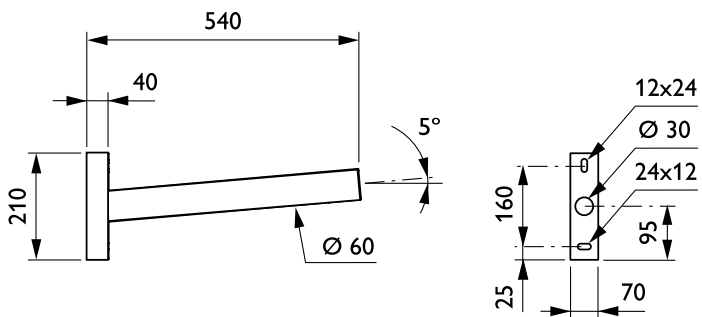

KC-uithouders

Maatschets

Commodity brackets JGM001