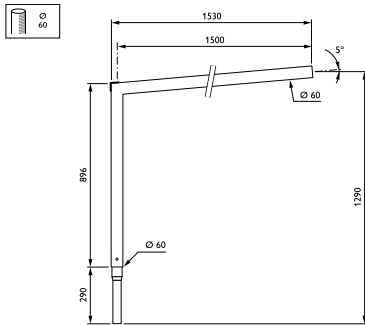

KC-uthouders

Maatschets

Commodity brackets JGM001