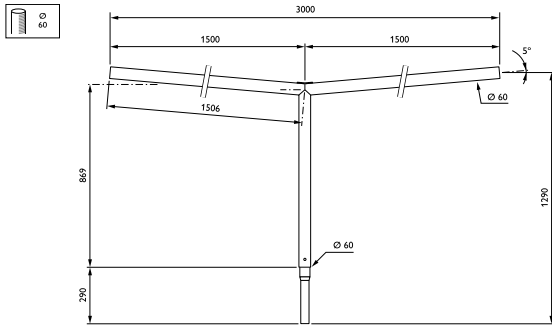

KC-uthouders

Maatschets

Commodity brackets JGM001