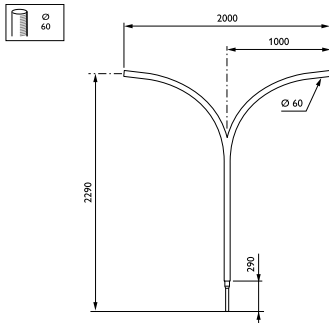

KR-uthouders

Maatschets

Commodity brackets JGM001