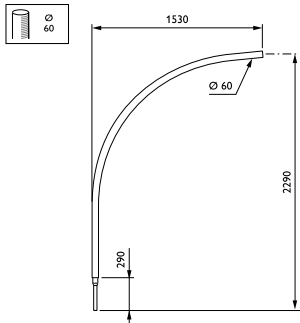

KR-uithouders

Maatschets

Commodity brackets JGM001