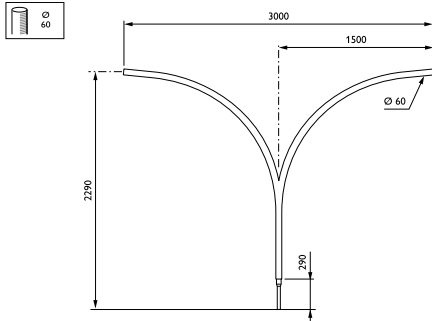

KR-uthouders

Maatschets

Commodity brackets JGM001