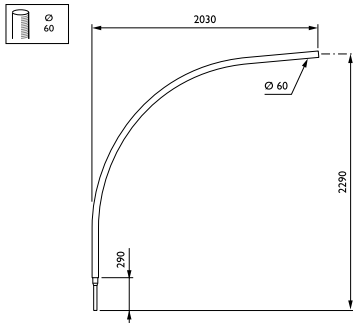

KR-uithouders

Maatschets

Commodity brackets JGM001