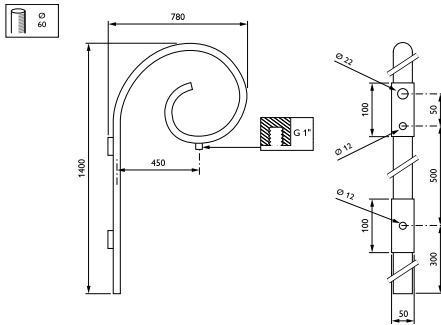

Ourcelles-uithouder

Maatschets

Ourcelles brackets JSB720