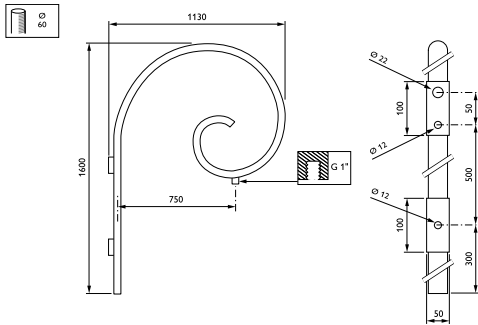

Ourcelles-uithouder

Maatschets

Ourcelles brackets JSB720