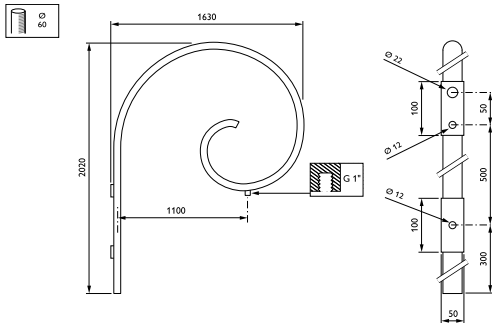

Ourcelles-uithouder

Maatschets

Ourcelles brackets JSB720