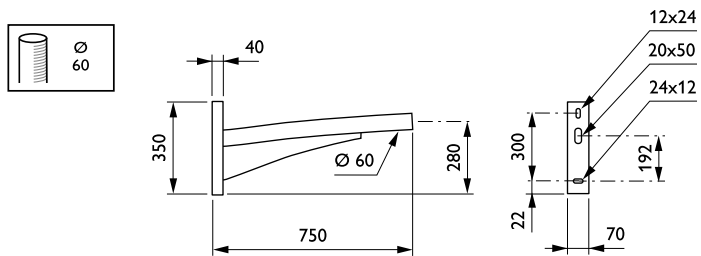

Salvador-uithouders

Maatschets

Salvador brackets JRB350