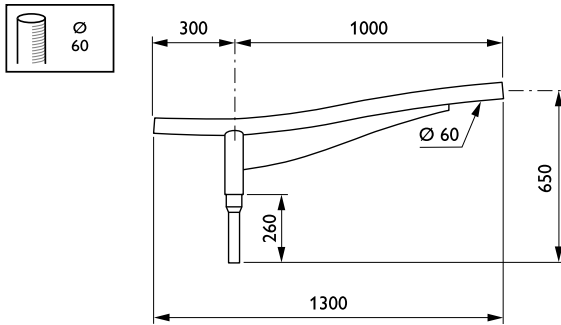

Salvador-uthouders

Maatschets

Salvador brackets JRB350