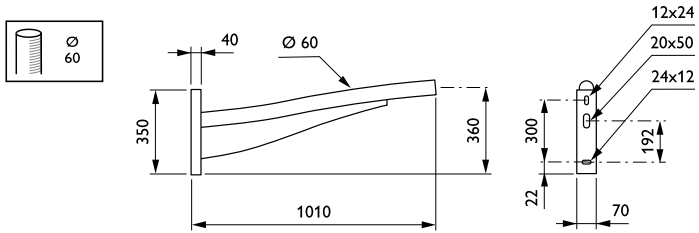

Salvador-uithouders

Maatschets

Salvador brackets JRB350