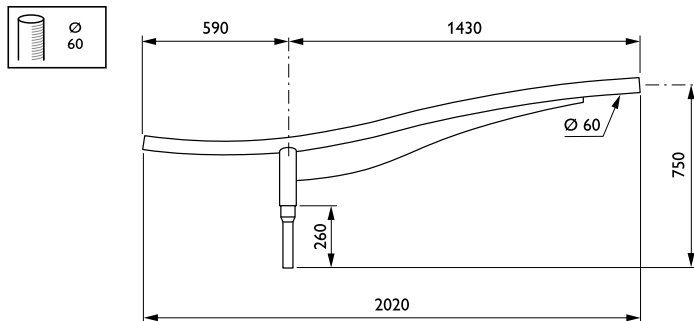

Salvador-uithouders

Maatschets

Salvador brackets JRB350