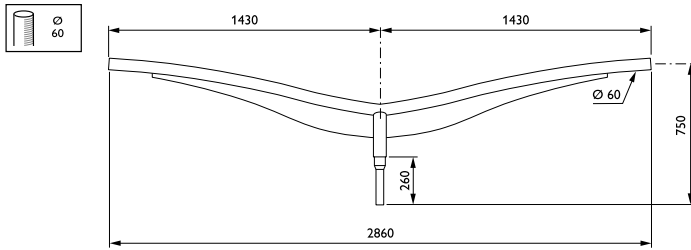

Salvador-uthouders

Maatschets

Salvador brackets JRB350