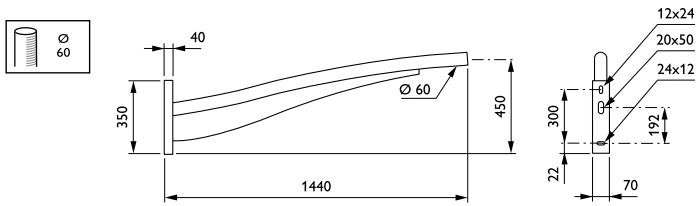

Salvador-uithouders

Maatschets

Salvador brackets JRB350