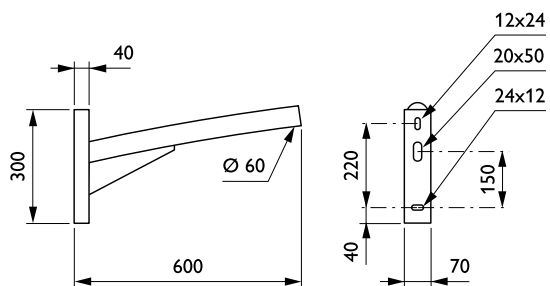

Sao Paulo-uthouders

Maatschets

Sao Paulo brackets JRB360