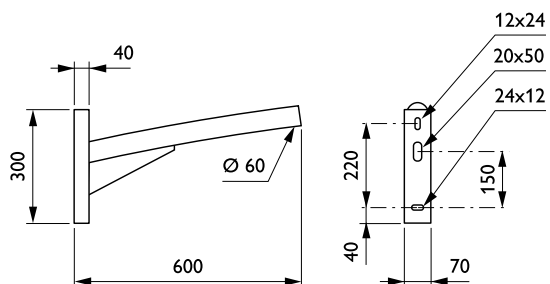

Sao Paulo-uthouders

Maatschets

Sao Paulo brackets JRB360