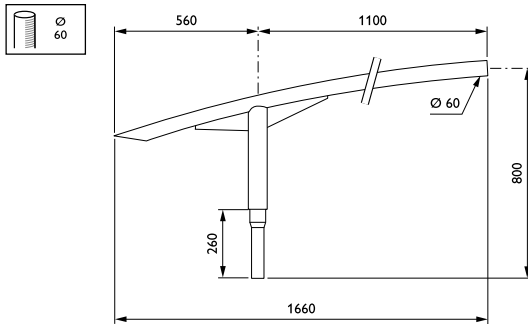

Sao Paulo-uthouders

Maatschets

Sao Paulo brackets JRB360