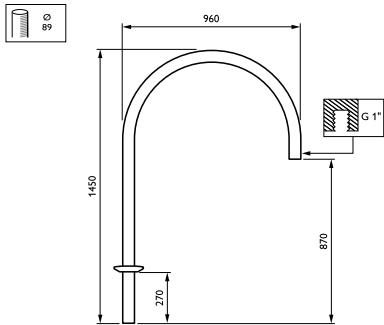

Tradition-uthouders

Maatschets

Tradition brackets JSP295-299