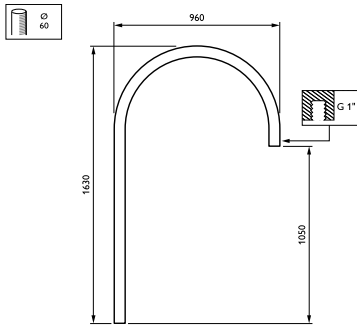

Tradition-uthouders

Maatschets

Tradition brackets JSP295-299