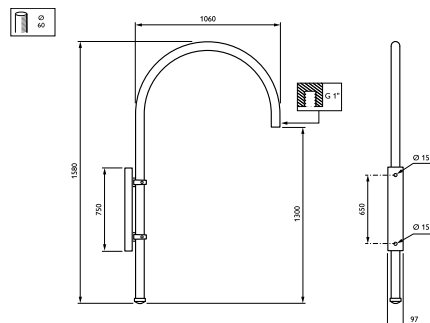

Tradition-uthouders

Maatschets

Tradition brackets JSP295-299