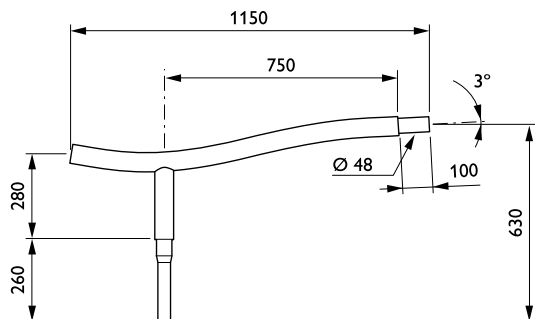

UrbanWave-uithouders

Maatschets

Urban Wave brackets JRB435