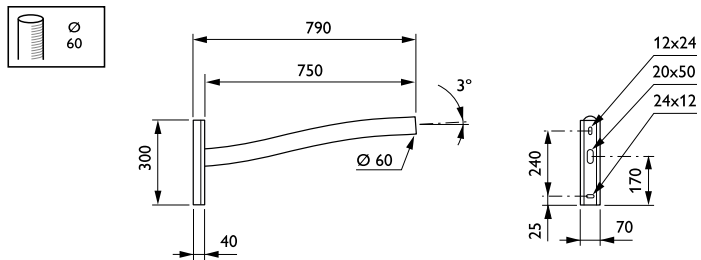

UrbanWave-uithouders

Maatschets

Urban Wave brackets JRB435