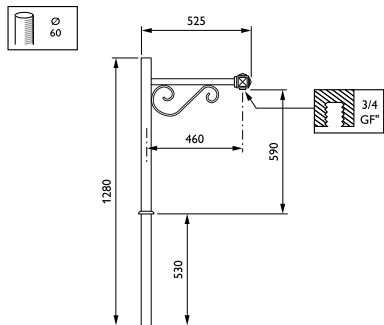

Wy-uithouders

Maatschets

Wybrackets JGB700