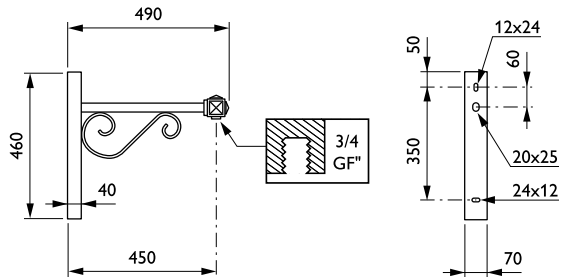

Wy-uithouders

Maatschets

Wybrackets JGB700