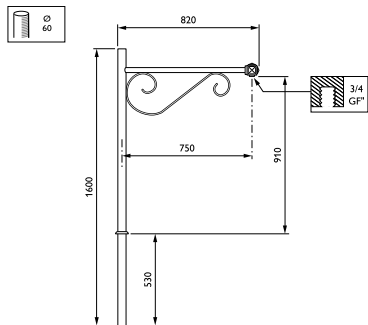

Wy-uithouders

Maatschets

Wybrackets JGB700