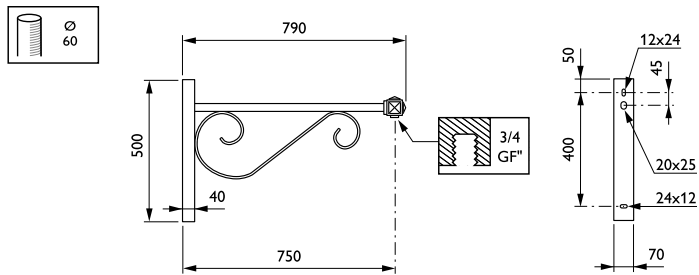

Wy-uithouders

Maatschets

Wybrackets JGB700