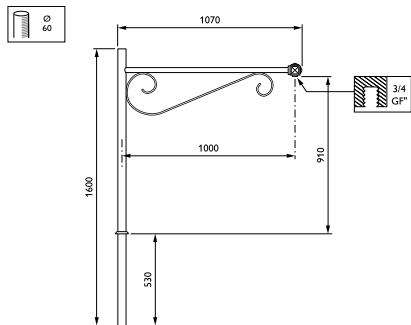

Wy-uithouders

Maatschets

Wybrackets JGB700