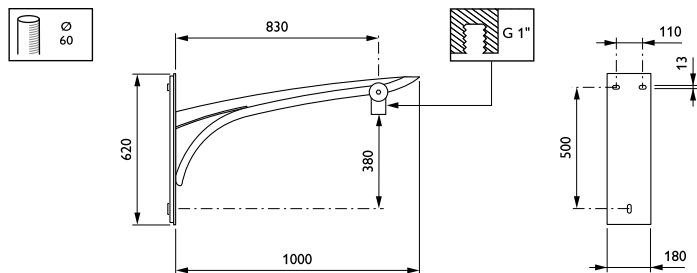

Dune-uithouders

Maatschets

Dune Alliance 1 SA brackets JGP520