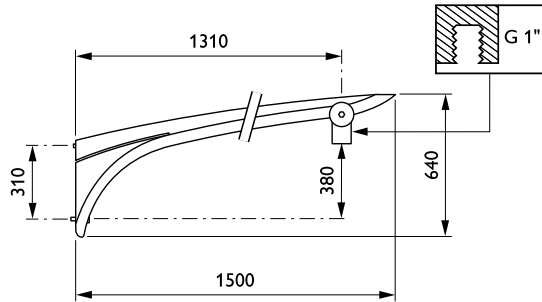

Dune-uithouders

Maatschets

Dune Alliance 1 SA brackets JGP520