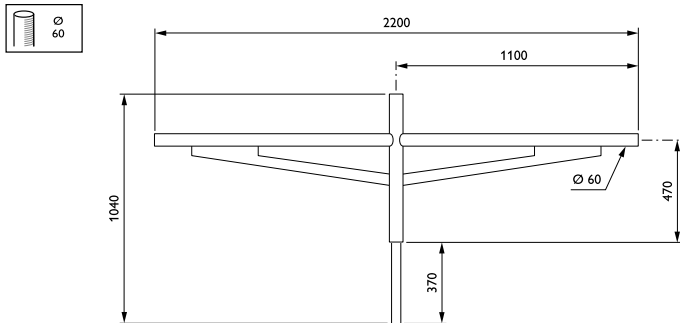

Step-uithouders

Maatschets

Step brackets JGP510