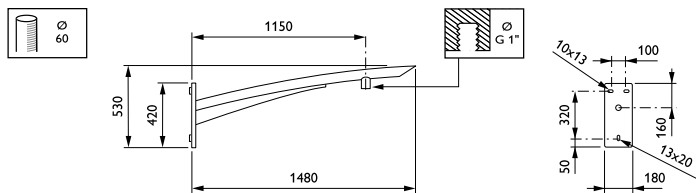

Map-uithouders

Maatschets

MAP brackets JSP660