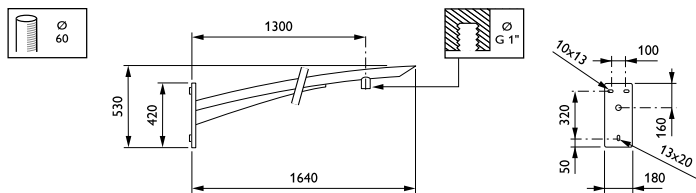

Map-uithouders

Maatschets

MAP brackets JSP660