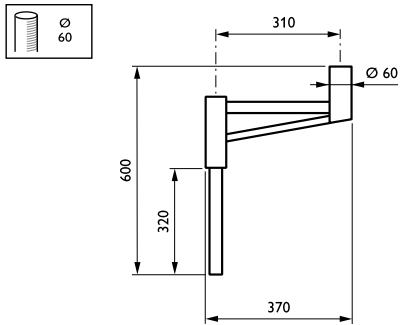

Next-uithouders

Maatschets

Next brackets JPP100