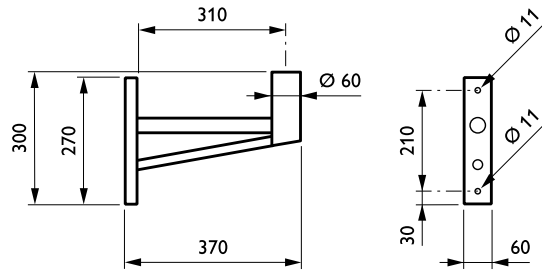

Next-uthouders

Maatschets

Next brackets JPP100