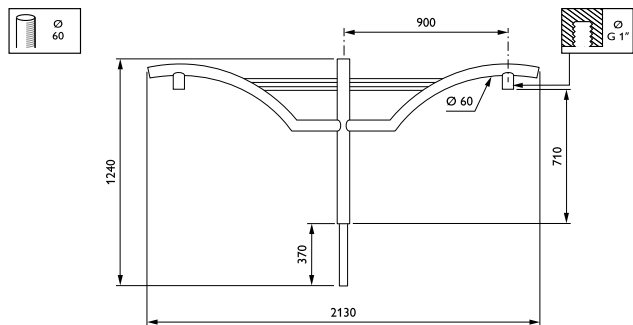

Reverbere-uthouders

Maatschets

Reverbere brackets JSP105