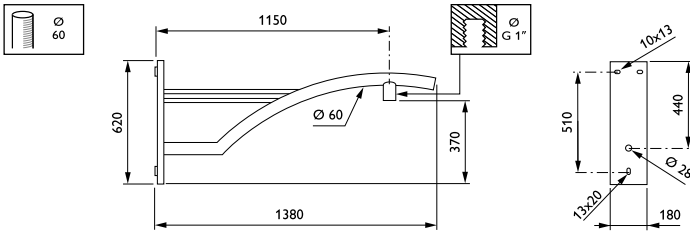

Reverbere-uthouders

Maatschets

Reverbere brackets JSP105