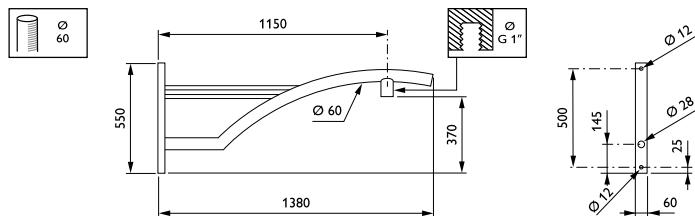

Reverbere-uithouders

Maatschets

Reverbere brackets JSP105