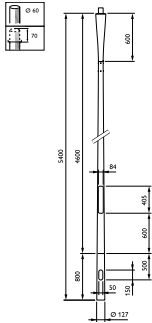

CityCharm masten en uithouders

Maatschets

CityCharm poles YHM490