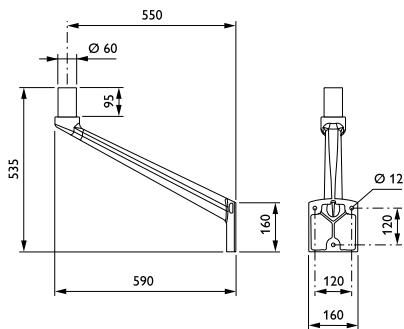

CitySphere uithouders

Maatschets

CitySphere brackets JDP780/781