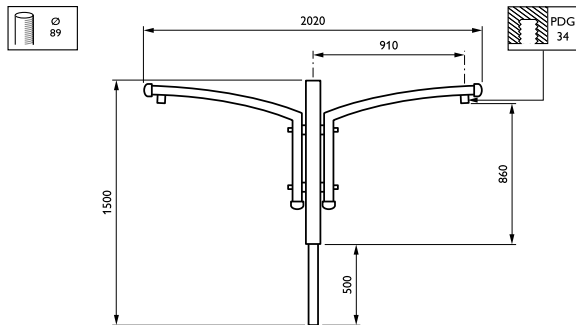

Aurore-uthouders

Maatschets

Aurore brackets JSP100-104