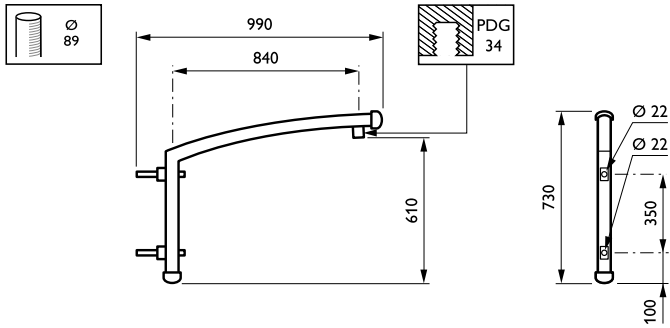

Aurore-uthouders

Maatschets

Aurore brackets JSP100-104