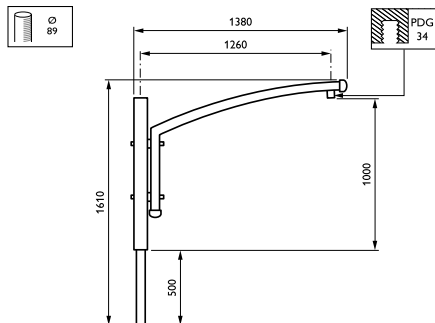

Aurore-uthouders

Maatschets

Aurore brackets JSP100-104